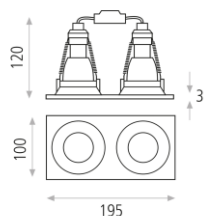

Waka

P37252B

LED GU10 2x10W

IMÁGENES / IMAGES / IMAGES

Cutting hole
 Agujero corte
 90 mm
 185 mm

TIPO	TYPE	TYPE
Empotrable	Recessed	Encastré
ACABADO	FINISH	FINITION
Blanco	White	Blanc
MATERIAL	MATERIAL	MATIÈRE
Aluminio	Aluminium	Aluminium
DETALLES	DETAILS	DÉTAILS

MEDIDAS / MEASURES

	Length (mm)	Width (mm)	Height (mm)		Gross (Kg)	Net (Kg)
Box 1	220	125	50	Weight 1	0,57	0,52
Box 2	0	0	0	Weight 2	0,00	0,00