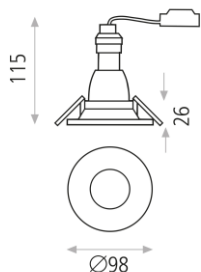

Antea

E37880N

LED GU10 1x10W

IMÁGENES / IMAGES / IMAGES

TIPO	TYPE	TYPE
Empotrable	Recessed	Encastré
ACABADO	FINISH	FINITION
Negro Texturado	Textured Black	Noir Texturé
MATERIAL	MATERIAL	MATIÈRE
Aluminio	Aluminium	Aluminium
DETALLES	DETAILS	DÉTAILS

MEDIDAS / MEASURES

	Length (mm)	Width (mm)	Height (mm)		Gross (Kg)	Net (Kg)
Box 1	115	110	45	Weight 1	0,16	0,13
Box 2	0	0	0	Weight 2	0,00	0,00