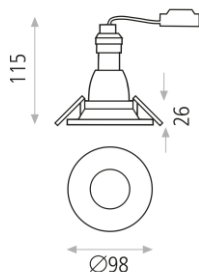

Antea

E37880B

LED GU10 1x10W

IMÁGENES / IMAGES / IMAGES

TIPO	TYPE	TYPE
Empotrable	Recessed	Encastré
ACABADO	FINISH	FINITION
Blanco Texturado	Textured White	Blanc Texturé
MATERIAL	MATERIAL	MATIÈRE
Aluminio	Aluminium	Aluminium
DETALLES	DETAILS	DÉTAILS

MEDIDAS / MEASURES

	Length (mm)	Width (mm)	Height (mm)		Gross (Kg)	Net (Kg)
Box 1	115	110	45	Weight 1	0,16	0,13
Box 2	0	0	0	Weight 2	0,00	0,00