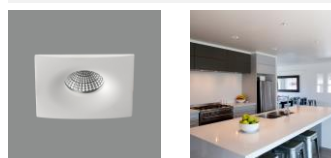

Doro

E37890B

LED GU10 1x10W

IMÁGENES / IMAGES / IMAGES

TIPO	TYPE	TYPE
Empotrable	Recessed	Encastré
ACABADO	FINISH	FINITION
Blanco Texturado	Textured White	Blanc Texturé
MATERIAL	MATERIAL	MATIÈRE
Aluminio	Aluminium	Aluminium
DETALLES	DETAILS	DÉTAILS