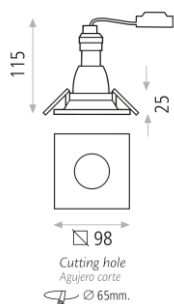

Doro

E37890B

LED GU10 1x10W

IMÁGENES / IMAGES / IMAGES

TIPO	TYPE	TYPE
Empotrable	Recessed	Encastré
ACABADO	FINISH	FINITION
Blanco Texturado	Textured White	Blanc Texturé
MATERIAL	MATERIAL	MATIÈRE
Aluminio	Aluminium	Aluminium
DETALLES	DETAILS	DÉTAILS

MEDIDAS / MEASURES

	Length (mm)	Width (mm)	Height (mm)		Gross (Kg)	Net (Kg)
Box 1	115	110	45	Weight 1	0,21	0,18
Box 2	0	0	0	Weight 2	0,00	0,00