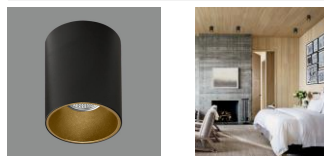

# Soul

P37920NOS  
LED GU10 1x10W

**IMÁGENES / IMAGES / IMAGES**

TIPO	TYPE	TYPE
Plafón	Ceiling lamp	Plafonnier
ACABADO	FINISH	FINITION
Negro Texturado/Oro	Textured Black/Satin	Noir Texturé/Or Satin
MATERIAL	MATERIAL	MATIÈRE
Aluminio	Aluminium	Aluminium
DETALLES	DETAILS	DÉTAILS