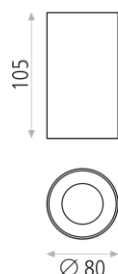

# Soul

P37920NOS  
LED GU10 1x10W

**IMÁGENES / IMAGES / IMAGES**

TIPO	TYPE	TYPE
Plafón	Ceiling lamp	Plafonnier
ACABADO	FINISH	FINITION
Negro Texturado/Oro	Textured Black/Satin	Noir Texturé/Or Satin
MATERIAL	MATERIAL	MATIÈRE
Aluminio	Aluminium	Aluminium
DETALLES	DETAILS	DÉTAILS

**MEDIDAS / MEASURES**

	Length (mm)	Width (mm)	Height (mm)	 KG	Gross (Kg)	Net (Kg)
Box 1	115	90	90	Weight 1	0,30	0,27
Box 2	0	0	0	Weight 2	0,00	0,00