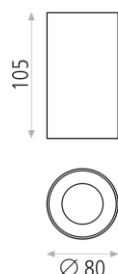

Soul

P37920BOS
LED GU10 1x10W

IMÁGENES / IMAGES / IMAGES

TIPO	TYPE	TYPE
Plafón	Ceiling lamp	Plafonnier
ACABADO	FINISH	FINITION
Blanco Texturado/Or	Textured White/Satin	Blanc Texturé/Or Sati
MATERIAL	MATERIAL	MATIÈRE
Aluminio	Aluminium	Aluminium
DETALLES	DETAILS	DÉTAILS

MEDIDAS / MEASURES

	Length (mm)	Width (mm)	Height (mm)		Gross (Kg)	Net (Kg)
Box 1	115	90	90	Weight 1	0,30	0,27
Box 2	0	0	0	Weight 2	0,00	0,00