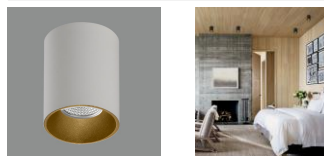

# Soul

P37920BOS  
LED GU10 1x10W

### IMÁGENES / IMAGES / IMAGES

TIPO	TYPE	TYPE
Plafón	Ceiling lamp	Plafonnier
ACABADO	FINISH	FINITION
Blanco Texturado/Or	Textured White/Satin	Blanc Texturé/Or Sati
MATERIAL	MATERIAL	MATIÈRE
Aluminio	Aluminium	Aluminium
DETALLES	DETAILS	DÉTAILS