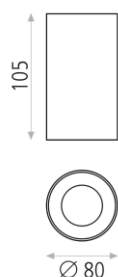

Soul

P37920B

LED GU10 1x10W

IMÁGENES / IMAGES / IMAGES

TIPO	TYPE	TYPE
Plafón	Ceiling lamp	Plafonnier
ACABADO	FINISH	FINITION
Blanco Texturado	Textured White	Blanc Texturé
MATERIAL	MATERIAL	MATIÈRE
Aluminio	Aluminium	Aluminium
DETALLES	DETAILS	DÉTAILS

MEDIDAS / MEASURES

	Length (mm)	Width (mm)	Height (mm)		Gross (Kg)	Net (Kg)
Box 1	115	90	90	Weight 1	0,30	0,26
Box 2	0	0	0	Weight 2	0,00	0,00