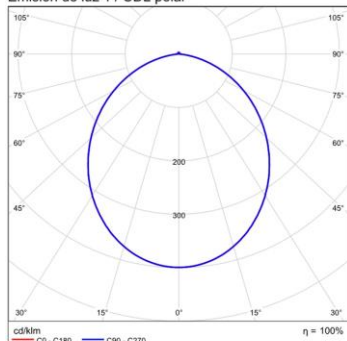

Clever

P354110N

LED 1x8W 3000K 640lm

IMÁGENES / IMAGES / IMAGES

Emisión de luz 1 / CDL polar

Emisión de luz 1 / Diagrama conico

TIPO	TYPE	TYPE
Plafón	Ceiling lamp	Plafonnier
ACABADO	FINISH	FINITION
Negro Texturado	Textured Black	Noir Texturé
MATERIAL	MATERIAL	MATIÈRE
Acrílico/Aluminio	Acrylic/Aluminium	Acrylique/Aluminium
DETALLES	DETAILS	DÉTAILS

DETALLES / DETAILS / DÉTAILS

MEDIDAS / MEASURES

	Length (mm)	Width (mm)	Height (mm)	KG	Gross (Kg)	Net (Kg)
Box 1	110	110	100	Weight 1	0,40	0,36
Box 2	0	0	0	Weight 2	0,00	0,00