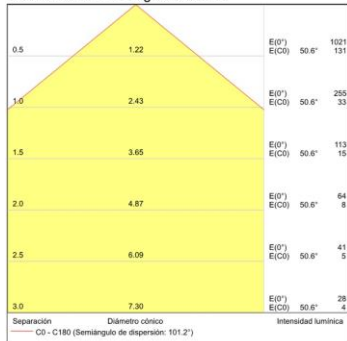

Clever

P354110N

LED 1x8W 3000K 640lm

IMÁGENES / IMAGES / IMAGES

Emisión de luz 1 / CDL polar

Emisión de luz 1 / Diagrama conico

TIPO	TYPE	TYPE
Plafón	Ceiling lamp	Plafonnier
ACABADO	FINISH	FINITION
Negro Texturado	Textured Black	Noir Texturé
MATERIAL	MATERIAL	MATIÈRE
Acrílico/Aluminio	Acrylic/Aluminium	Acrylique/Aluminium
DETALLES	DETAILS	DÉTAILS

DETALLES / DETAILS / DÉTAILS

MEDIDAS / MEASURES

	Length (mm)	Width (mm)	Height (mm)	KG	Gross (Kg)	Net (Kg)
Box 1	110	110	100	Weight 1	0,40	0,36
Box 2	0	0	0	Weight 2	0,00	0,00