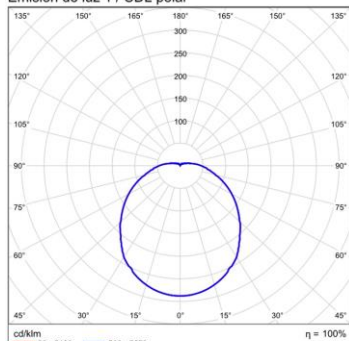

Clever

P354120B

LED 1x12W 3000K 900lm

IMÁGENES / IMAGES / IMAGES

Emisión de luz 1 / CDL polar

Emisión de luz 1 / Diagrama conico

TIPO	TYPE	TYPE
Plafón	Ceiling lamp	Plafonnier
ACABADO	FINISH	FINITION
Blanco texturado	Textured White	Blanc Texturé
MATERIAL	MATERIAL	MATIÈRE
Acrílico/Aluminio	Acrylic/Aluminium	Acrylique/Aluminium
DETALLES	DETAILS	DÉTAILS

DETALLES / DETAILS / DÉTAILS

COMPONENTS / MAIN PARTS / COMPOSANTS

1 x DRIVER EAGLERISE: EIP012C0350LS 23-34'5V 350mA PF>0'9

1 x PCB 12W PART , LED 28x1W 3000K 1300lm, CL.I

MEDIDAS / MEASURES

	Length (mm)	Width (mm)	Height (mm)	KG	Gross (Kg)	Net (Kg)
Box 1	140	140	85	Weight 1	0,47	0,42
Box 2	0	0	0	Weight 2	0,00	0,00