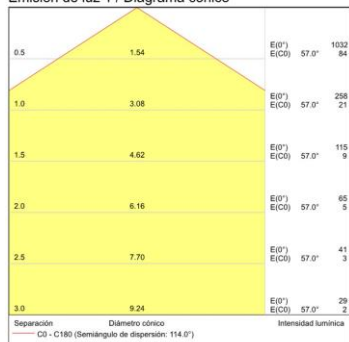

Clever

P354120B

LED 1x12W 3000K 900lm

IMÁGENES / IMAGES / IMAGES

Emisión de luz 1 / CDL polar

Emisión de luz 1 / Diagrama conico

TIPO	TYPE	TYPE
Plafón	Ceiling lamp	Plafonnier
ACABADO	FINISH	FINITION
Blanco texturado	Textured White	Blanc Texturé
MATERIAL	MATERIAL	MATIÈRE
Acrílico/Aluminio	Acrylic/Aluminium	Acrylique/Aluminium
DETALLES	DETAILS	DÉTAILS

DETALLES / DETAILS / DÉTAILS

COMPONENTS / MAIN PARTS / COMPOSANTS

1 x DRIVER EAGLERISE: EIP012C0350LS 23-34'5V 350mA PF>0'9

1 x PCB 12W PART , LED 28x1W 3000K 1300lm, CL.I

MEDIDAS / MEASURES

	Length (mm)	Width (mm)	Height (mm)	KG	Gross (Kg)	Net (Kg)
Box 1	140	140	85	Weight 1	0,47	0,42
Box 2	0	0	0	Weight 2	0,00	0,00