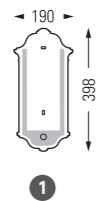

Phoros

Phoros

IP44
IK09
Classe 1

Aluminium
Diffuseur polycarbonate clair

SOURCE

E27 - 75W max - Ø70 mm - H200 mm max

H 398 mm
L 190 mm
P 113 mm

RÉFÉRENCE

	ROUILLE	046
	VERT DE GRIS	008
	PATINÉ DORÉ	009

CÂBLAGE

Zone d'entrée de câble en gris - Fixations fournies

398 / 190 / 113
1