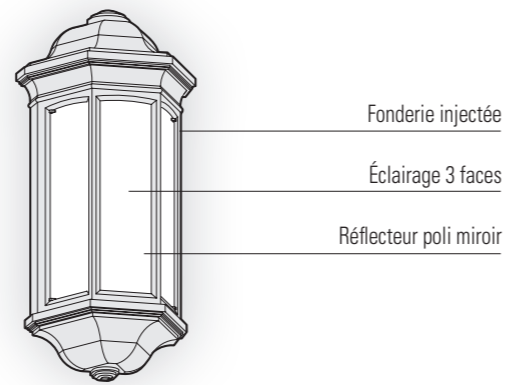

Phoros

Phoros

IP44
IK09
Classe 1

Aluminium
Diffuseur polycarbonate clair

SOURCE

E27 - 75W max - Ø70 mm - H200 mm max

H 398 mm
L 190 mm
P 113 mm

RÉFÉRENCE