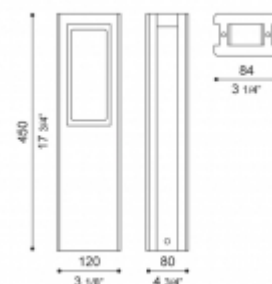

Généralités

Type de produit	Piquet
Modèle	Legno Style
Fabricant	Lombardo S.r.l.
Design	design by Mirko Salvoni
Réf.	LB1206W
Pièces par carton	1 pièce

Caractéristiques

produits associés

- Stile next 106L asimmetrica
- Stile next 106L

Normes et marques de conformité

CE

Désignation du produit

Appareil non inclus. Construction en bois de TEAK, matériau idéal pour la construction de pièces pour l'extérieur, grâce à sa haute résistance aux excursions thermiques, à l'humidité, à l'air salin et aux conditions météorologiques qui détériorerait tout autre type de bois. Egalement adapté pour les installations au sol, avec visserie.
Poids brut du support TEAK avec bâti inclus: 2Kg.
Produits complémentaires: Stile Next 106L; Stile Next 106L Asimmetrica.