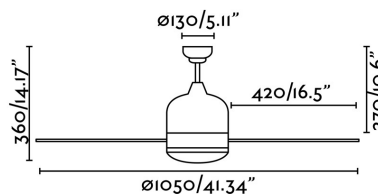

OBOE Ventilateur de plafond blanc

Réf. 33610

Ventilateur de plafond blanc modern 3 pales. Cest ventilateur est idéal pour la ventilation de pièces du 13m2 to 17,6m2. Actionné par un contrôle à distance, inclus. Cest ventilateur de plafond dispose de 3 vitesses réglables avec une consommation de 8-22-38W et 85-140-180 tours par minute selon la vitesse. Ce ventilateur dispos de la fonction inverse, vous pourrez donc l'utiliser en hiver pour améliorer l'efficacité de votre système de chauffage. Flux d'air: 64.16 m3 min / 2265.79 CFM. Ce ventilateur est adapté aux plafonds mansardés.

Caractéristiques

Tension:	220-240V
Fréquence de fonctionnement:	50Hz
IP:	20
Classe:	I
Matériel:	Moteur fabriqué en acier et pâles MDF
Longueur:	1060 mm
Hauteur:	370 mm
Diamètre:	1060 Ø
Poids Net:	5.30 kg
Volume:	0.02950 m3