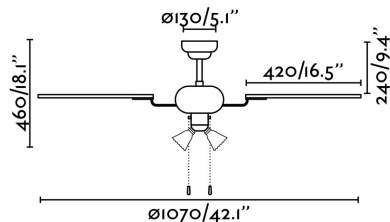

LISBOA Ventilateur de plafond marron

Réf. 33102

Ventilateur de plafond avec lumière idéal pour des pièces jusqu'à 13m². Moteur en acier, pales en bois et diffuseur en verre translucide. Pales en acajou et noyer foncé. Fonctionne à l'aide d'une chaîne (incluse) de 3 vitesses réglables (118-181-235 rpm) correspondant aux consommations suivantes : 27-37-50W. Ventilateur avec fonction été/hiver. Ce ventilateur peut être installé sur plafond mansardé et directement au plafond.

Caractéristiques

Ampoule:	3 x E27 60W
Ampoule incluse:	Non
Tension:	220-240V
Fréquence de fonctionnement:	50Hz
IP:	20
Classe:	I
Matériel:	Moteur en acier, pales en bois MDF et diffuseur en verre translucide
Ampoule recommandée:	17056
Description de l'ampoule recommandée:	GU10 LED 3W 2700K 250Lm
Longueur:	1070 mm
Largeur:	1070 mm
Hauteur:	460 mm
Diamètre:	1070 Ø
Poids Net:	5.76 kg
Volume:	0.02140 m ³