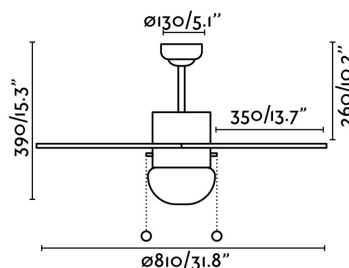

PALAO Ventilateur de plafond multicoloreur

Réf. 33179

Ventilateur de plafond avec lumière idéal pour des pièces jusqu'à 13m². Moteur en acier, pales en bois et diffuseur en verre opalin. Pales multicolores. Fonctionne à l'aide d'une chaînette avec 3 vitesses réglables (135-190-242 rpm) correspondant aux consommations suivantes : 24-33-46W. Ventilateur avec fonction été/hiver. Flux d'air : 92,37 m³ min / 3262 CFM. Ce ventilateur peut être installé sur plafond mansardé et directement au plafond.

Caractéristiques

Ampoule:	1 x E14 40W
Ampoule incluse:	Non
Tension:	220-240V
Fréquence de fonctionnement:	50Hz
IP:	20
Classe:	I
Matériel:	Moteur fabriqué en acier, pâles en bois MDF et diffuseur en verre opal
Ampoule recommandée:	17461
Description de l'ampoule recommandée:	G45 MATE LED E14 4W 2700K 450LM
Longueur:	810 mm
Largeur:	810 mm
Hauteur:	390 mm
Diamètre:	810 Ø
Poids Net:	5.67 kg
Volume:	0.01817 m ³