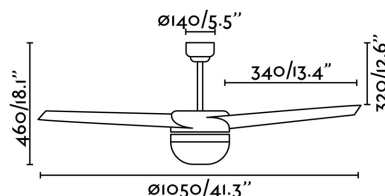

EASY Ventilateur de plafond gris

Réf. 33416

Ventilateur de plafond moderne avec lumière idéal pour des pièces jusqu'à 13m². Moteur en acier, pales en ABS et diffuseur en verre opalin. Pales blanches. Fonctionne à l'aide d'une télécommande (incluse) de 3 vitesses réglables (105-185-285 rpm) correspondant aux consommations suivantes : 10,7-23,5-68,1w. Montage facile. Ce ventilateur peut être installé sur plafond mansardé.

Caractéristiques

Ampoule:	2 x E27 15W
Ampoule incluse:	Non
Tension:	220-240V
Fréquence de fonctionnement:	50Hz
IP:	20
Classe:	I
Matériel:	Moteur fabriqué en acier, pâles en ABS et diffuseur en verre opal
Ampoule recommandée:	17463
Description de l'ampoule recommandée:	A60 MATE LED E27 7W 2700K 640Lm
Longueur:	1050 mm
Largeur:	1050 mm
Hauteur:	460 mm
Diamètre:	1050 Ø
Poids Net:	6.39 kg
Volume:	0.03058 m ³