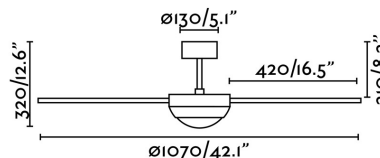

## FEROE Ventilateur de plafond blanc

Réf. 33600

Ventilateur de plafond aux lignes classiques. Idéal pour la ventilation de pièces jusqu'à 13m<sup>2</sup>. Moteur en acier, pales en MDF finitions blanches/érable réversibles et diffuseur en verre opalin. Contrôle à distance inclus. FEROE dispose de 3 vitesses réglables avec une consommation de 10-21-41W et 80-145-180 tours par minutes selon la vitesse. Ce ventilateur peut être installé sur plafond mansardé.

### Caractéristiques

<b>Ampoule:</b>	2 x E14 40W
<b>Ampoule incluse:</b>	Non
<b>Tension:</b>	220-240V
<b>Fréquence de fonctionnement:</b>	50Hz
<b>IP:</b>	20
<b>Classe:</b>	I
<b>Matériel:</b>	Moteur fabriqué en acier, pâles en MDF et diffuseur en verre opal
<b>Ampoule recommandée:</b>	17461
<b>Description de l'ampoule recommandée:</b>	G45 MATE LED E14 4W 2700K 450LM
<b>Longueur:</b>	1060 mm
<b>Largeur:</b>	1060 mm
<b>Hauteur:</b>	330 mm
<b>Poids Net:</b>	5.50 kg
<b>Volume:</b>	0.02704 m <sup>3</sup>