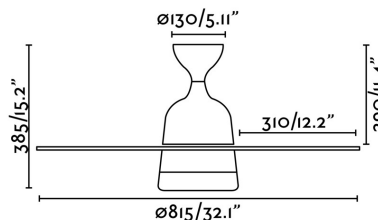

MEDITERRANEO Ventilateur de plafond blanc

Réf. 33704

Ventilateur de plafond aux lignes classiques. Idéal pour la ventilation de pièces jusqu'à 13m². Moteur fabriqué en acier, pales en MDF finitions blanches/érable réversibles et diffuseur en verre opale. Accioné à l'aide d'une chaînette, incluse. MEDITERRANEO dispose de 3 vitesses réglables avec une consommation de 13-22-46W et 198-242-275 tours par minutes selon la vitesse. Ventilateur avec fonction été / hiver. Flux d'air: 85,38 m³ min / 3014 CFM

Caractéristiques

Ampoule:	1 X E14 40W
Ampoule incluse:	Non
Tension:	220-240V
Fréquence de fonctionnement:	50Hz
IP:	20
Classe:	I
Matériel:	Moteur fabriqué en acier, pâles en MDF et diffuseur en verre opal
Ampoule recommandée:	17461
Description de l'ampoule recommandée:	G45 MATE LED E14 4W 2700K 450LM
Longueur:	815 mm
Largeur:	815 mm
Hauteur:	385 mm
Diamètre:	815 Ø
Poids Net:	5.80 kg
Volume:	0.03454 m ³