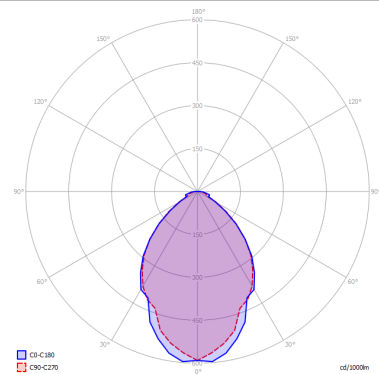

SHELF

Single

CARATTERISTICHE

Montatura: Metallo
Diffusore: Non Presente
Dimmerazione: Si
Dimmer: Non Incluso
Lampadine: Incluse

LAMPADINE

LED 2700K 1 x 17W | 1700 lm

or

LED 3000K 1 x 17W | 1800 lm

DISEGNO TECNICO

MARCHI

CURVA FOTOMETRICA

MONTATURA	DIFFUSORE	COLORE DELLA LUCE	CODICE
 Bianco Opaco 9016	Non Presente	2700K	151005
 Bianco Opaco 9016	Non Presente	3000K	151003