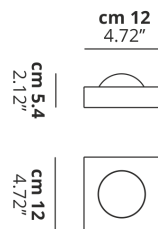

SHELF

Single

CARATTERISTICHE

Montatura: Metallo
Diffusore: Non Presente
Dimmerazione: Si
Dimmer: Non Incluso
Lampadine: Incluse

LAMPADINE

LED 2700K 1 x 17W | 1700 lm

or

LED 3000K 1 x 17W | 1800 lm

DISEGNO TECNICO

MARCHI

CURVA FOTOMETRICA

MONTATURA	DIFFUSORE	COLORE DELLA LUCE	CODICE
 Bianco Opaco 9016	Non Presente	2700K	151005
 Bianco Opaco 9016	Non Presente	3000K	151003