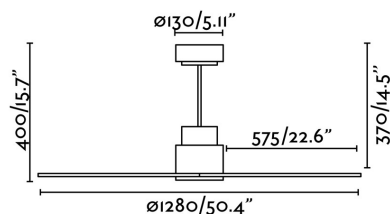

NASSAU Ventilateur de plafond blanc avec moteur DC

Réf. 33487

NASSAU est un ventilateur de plafond blanc minimaliste. Actionné par un contrôle à distance, inclus. Cest ventilateur de plafond avec moteur DC dispose de 6 vitesses réglables avec une consommation de 4-6-10-16-24-37W et 50-87-125-162-199 -237 tours par minute selon la vitesse. Ce ventilateur dispos de la fonction inverse, vous pourrez donc l'utiliser en hiver pour améliorer l'efficacité de votre système de chauffage. Flux d'air: 222.41 m3 min / 7851 CFM. Adapté aux plafonds mansardés.

Caractéristiques

Tension:	220-240V
Fréquence de fonctionnement:	50/60Hz
IP:	20
Classe:	I
Matériel:	Moteur fabriqué en acier et pâles en plywood
Longueur:	1280 mm
Hauteur:	400 mm
Diamètre:	1280 Ø
Poids Net:	3.50 kg
Volume:	0.03441 m3