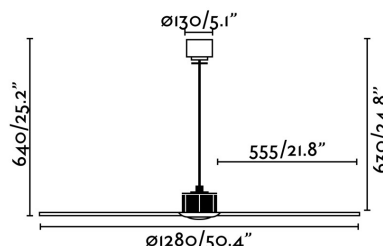

## JUST FAN Ventilateur de plafond cuivre/bois avec moteur DC

Réf. 33399

Arrive la version cuivre/bois! JUST FAN est l'essence d'un ventilateur de style industriel et très actuel. Un squelette de métal stylisé qui présente un design novateur et accrocheur. Ce ventilateur de plafond moderne est idéal pour la ventilation d'espaces de 13m<sup>2</sup> à 17,6m<sup>2</sup>. Actionné par un contrôle à distance, inclus. Cest ventilateur de plafond avec moteur DC de basse consommation, dispose de 6 vitesses réglables avec une consommation de 4-6-9-13-22-32W et 51-77-103-129-155-185 tours par minute selon la vitesse. Ce ventilateur dispos de la fonction inverse, vous pourrez donc l'utiliser en hiver pour améliorer l'efficacité de votre système de chauffage. Flux d'air: 145,7 m<sup>3</sup> min / 5145 CFM

### Caractéristiques

<b>Tension:</b>	220-240V
<b>Fréquence de fonctionnement:</b>	50/60Hz
<b>IP:</b>	20
<b>Classe:</b>	I
<b>Matériel:</b>	Moteur fabriqué en acier et métal et pâles en polycarbonate
<b>Designer:</b>	CONILLAS
<b>Longueur:</b>	1280 mm
<b>Largeur:</b>	1280 mm
<b>Hauteur:</b>	640 mm
<b>Diamètre:</b>	1280 Ø
<b>Poids Net:</b>	6.60 kg