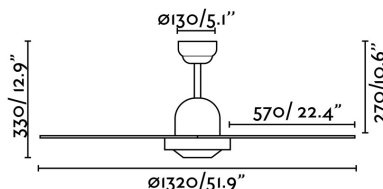

IBIZA Ventilateur de plafond rouille

Réf. 33288

Ventilateur de plafond classique idéal pour des pièces à partir de 17,6m². Moteur en acier et pales en bois contreplaqué. Pales en acajou et chêne blanchi. Fonctionne à l'aide d'une télécommande (incluse) de 3 vitesses réglables (113-162-212 rpm) correspondant aux consommations suivantes : 16-29-49W. Ventilateur avec fonction été/hiver. Montage facile. Flux d'air : 149,57 m³ min / 5282 CFM. Peut être installé sur plafond mansardé et directement au plafond.

Caractéristiques

Tension:	220-240V
Fréquence de fonctionnement:	50Hz
IP:	20
Classe:	I
Matériel:	Moteur fabriqué en acier et pâles en bois contreplaqué
Longueur:	1320 mm
Largeur:	1320 mm
Hauteur:	310 mm
Diamètre:	1320 Ø
Poids Net:	4.80 kg
Volume:	0.03061 m ³