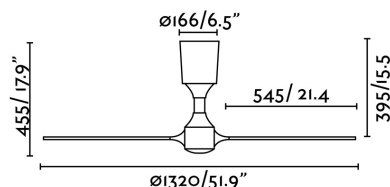

## ITACA Ventilateur de plafond nickel mat avec moteur DC

Réf. 33474

Ventilateur de plafond moderne, idéal pour la ventilation de pièces à partir de 17,6m<sup>2</sup>. Moteur en acier et ABS avec pales en bois naturel. Finitions des pales en pin rustique. Fonctionne à l'aide d'une télécommande (incluse). Ventilateur de plafond avec moteur DC qui dispose de 6 vitesses réglables avec une consommation de 3-5-8-13-21-32W et 50-80-110-140-170-203 tours par minute selon la vitesse. Ce ventilateur dispose de la fonction été/hiver, vous pourrez donc l'utiliser en hiver pour améliorer l'efficacité de votre système de chauffage. ITACA présente un design innovateur et plein de style.

### Caractéristiques

<b>Tension:</b>	220-240V
<b>Fréquence de fonctionnement:</b>	50/60Hz
<b>IP:</b>	20
<b>Classe:</b>	I
<b>Matériel:</b>	Moteur fabriqué en acier, ABS et pales en bois naturel
<b>Longueur:</b>	1320 mm
<b>Largeur:</b>	1320 mm
<b>Hauteur:</b>	455 mm
<b>Diamètre:</b>	1320 Ø
<b>Poids Net:</b>	7.00 kg
<b>Volume:</b>	0.00828 m <sup>3</sup>