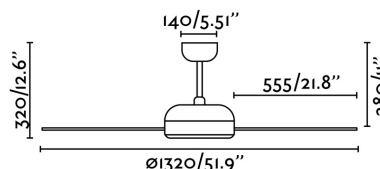

## NOVA LED Ventilateur de plafond blanc

Réf. 33420

NOVA est un ventilateur de plafond dessiné par Estudi Ribaudí. Ce ventilateur disparaît et s'intègre dans la pièce, il crée une atmosphère différente. Ce ventilateur est idéal pour la ventilation de pièces à partir de 17,6m<sup>2</sup>. Pales en blanc et érable, réversible. Actionné par un contrôle à distance, inclus. Dispose de 3 vitesses réglables avec une consommation de 17-30-62W et 103-139-171 tours par minute selon la vitesse. Ce ventilateur dispose de la fonction inverse, vous pourrez donc l'utiliser en hiver pour améliorer l'efficacité de votre système de chauffage. Peut être installé sur plafond mansardé. Flux d'air : 172,307 m<sup>3</sup> min / 6085 CFM

### Caractéristiques

<b>Tension:</b>	220-240V
<b>Fréquence de fonctionnement:</b>	50Hz
<b>IP:</b>	20
<b>Classe:</b>	I
<b>Matériel:</b>	Moteur fabriqué en acier, pâles en bois et diffuseur PC
<b>Designer:</b>	ESTUDI RIBAUDÍ
<b>Longueur:</b>	1320 mm
<b>Largeur:</b>	1320 mm
<b>Hauteur:</b>	280 mm
<b>Diamètre:</b>	1320 Ø
<b>Poids Net:</b>	7.80 kg
<b>Volume:</b>	0.06384 m <sup>3</sup>