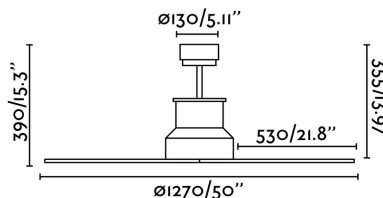

WINCHE Ventilateur de plafond marron avec moteur DC

Réf. 33481

WINCHE est un ventilateur de plafond pour extérieur, idéal pour la ventilation de pièces jusqu'à 17.6m². Actionné par un contrôle à distance, inclus. Cest ventilateur de plafond avec moteur DC dispose de 6 vitesses réglables avec une consommation de 3-5-8-12-21-31W et 50-71-93-115-138-162 tours par minute selon la vitesse. Ce ventilateur dispos de la fonction inverse, vous pourrez donc l'utiliser en hiver pour améliorer l'efficacité de votre système de chauffage. Flux d'air: 183.09m³ min / 6463 CFM. Adapté aux plafonds mansardés.

Caractéristiques

Tension:	220-240V
Fréquence de fonctionnement:	50/60Hz
IP:	44
Classe:	I
Matériel:	Moteur fabriqué en acier et pâles en ABS
Designer:	CONILLAS
Longueur:	1300 mm
Largeur:	1300 mm
Hauteur:	360 mm
Diamètre:	1300 Ø
Poids Net:	7.70 kg
Volume:	0.05853 m ³