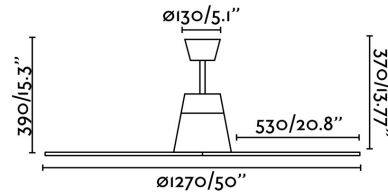

TYPHOON Ventilateur de plafond blanc avec moteur DC

Réf. 33480

Le modèle TYPHOON est un ventilateur de plafond dessiné par Jordi Busquets, idéal pour ventiler des pièces d'environ 17.6 m². Ce ventilateur répond à la norme IP44 et peut donc être utilisé à l'intérieur comme à l'extérieur. Les pièces métalliques qui le composent ont reçu un traitement antirouille. Il fonctionne avec une télécommande (incluse). Ce ventilateur de plafond de Faro Barcelona est équipé d'un moteur DC, compte 6 vitesses réglables et une consommation de 3-5-8-12-21-31W et de 0-71-93-115-138-162 tours par minute. Le TYPHOON offre la fonction chaud/froid et peut donc être utilisé aussi bien en été qu'en hiver, vous permettant ainsi de réduire votre consommation d'électricité. Flux d'air: 183.09m³ min / 6463 CFM. Ce ventilateur est adapté aux plafonds mansardés.

Caractéristiques

Ampoule:	LED 15W 3000K
Ampoule incluse:	Non
Tension:	220-240V
Fréquence de fonctionnement:	50/60Hz
IP:	44
Classe:	I
Matériel:	Moteur fabriqué en acier et pâles en ABS
Designer:	JORDI BUSQUETS
Longueur:	1300 mm
Largeur:	1300 mm
Hauteur:	380 mm
Diamètre:	1300 Ø
Poids Net:	7.20 kg
Volume:	0.08210 m ³