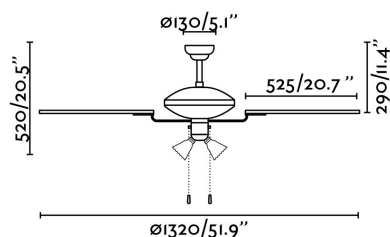

## CORSO Ventilateur de plafond rouille

Réf. 33274

Ventilateur de plafond avec lumière idéal pour des pièces à partir de 17,6m<sup>2</sup>. Moteur en métal, pales en bois et diffuseur en verre translucide. Pales en acajou rougeâtre et chêne vieilli. Fonctionne à l'aide d'une chaînette (incluse) de 3 vitesses réglables (80-125-6170 rpm) correspondant aux consommations suivantes : 30-40-65w. Ventilateur avec fonction été/hiver. Ce ventilateur peut être installé sur plafond mansardé et directement au plafond.

### Caractéristiques

<b>Ampoule:</b>	4 x E27 60W
<b>Ampoule incluse:</b>	Non
<b>Tension:</b>	220-240V
<b>Fréquence de fonctionnement:</b>	50Hz
<b>IP:</b>	20
<b>Classe:</b>	I
<b>Matériel:</b>	Moteur fabriqué en métal, pales en bois et diffuseur en verre translucide
<b>Ampoule recommandée:</b>	17463
<b>Description de l'ampoule recommandée:</b>	A60 MATE LED E27 7W 2700K 640Lm
<b>Longueur:</b>	1320 mm
<b>Largeur:</b>	1320 mm
<b>Hauteur:</b>	520 mm
<b>Diamètre:</b>	1320 Ø
<b>Poids Net:</b>	8.10 kg
<b>Volume:</b>	0.10602 m <sup>3</sup>