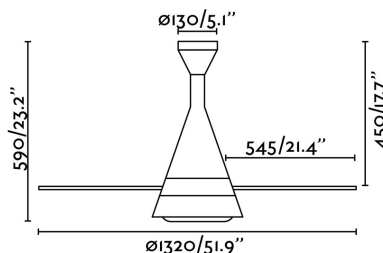

WIND Ventilateur de plafond blanc

Réf. 33392

WIND est un ventilateur de plafond moderne conçu par Jordi Busquets, pensé pour offrir bien-être et repos. C'est un ventilateur de plafond avec lumière qui utilise 2 ampoules, non incluses. Moteur en acier, pales en bois finitions blanches et diffuseur en verre. Il dispose de 3 vitesses réglables avec une consommation de 15W et 195 tours par minute selon la vitesse. Ce ventilateur de plafond avec lumière dispose d'une fonction inverse été-hiver, vous pourrez donc l'utiliser en hiver afin d'augmenter l'efficacité du chauffage

Caractéristiques

Ampoule:	2 x E27 20W
Ampoule incluse:	Non
Tension:	220-240V
Fréquence de fonctionnement:	50Hz
IP:	20
Classe:	I
Matériel:	Moteur fabriqué en acier, pâles en bois contreplaqué et diffuseur en verre opal
Designer:	JORDI BUSQUETS
Ampoule recommandée:	17463
Description de l'ampoule recommandée:	A60 MATE LED E27 7W 2700K 640Lm
Longueur:	1320 mm
Largeur:	1320 mm
Hauteur:	590 mm
Diamètre:	1320 Ø
Poids Net:	9.20 kg
Volume:	0.07641 m3