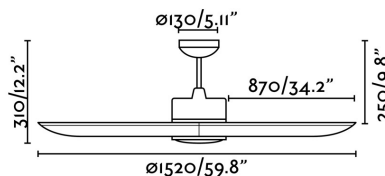

TONIC LED Ventilateur de plafond marron avec moteur DC

Réf. 33552

Ventilateur de plafond marron aux lignes modernes et arrondies. La source de lumière est LED 15W 3000K, intégré. Idéal pour la ventilation de pièces à partir de 13m² jusqu'à 17,6m². Actionné par contrôle à distance inclus. Dispose de 6 vitesses réglables avec une consommation de 4.6-6.6-8.5-10.8-14.1-18.4W et 100-120-140-160-180-200 tours par minute selon la vitesse. Ce ventilateur dispose de la fonction inverse, vous pourrez donc l'utiliser en hiver pour améliorer l'efficacité de votre système de chauffage. Flux d'air: 180,57 m³ min / 6377 CFM. Ce ventilateur est adapté aux plafonds mansardés.

Caractéristiques

Ampoule:	SMD LED 15W 3000K1200Lm
Ampoule incluse:	Oui
Transformateur:	Driver
Transformateur inclus:	Oui
Tension:	220-240V
Fréquence de fonctionnement:	50/60Hz
IP:	20
Classe:	I
Matériel:	Moteur fabriqué en acier et pâles ABS
Longueur:	1520 mm
Largeur:	1520 mm
Hauteur:	310 mm
Diamètre:	1520 Ø
Poids Net:	7.80 kg
Volume:	0.05475 m ³