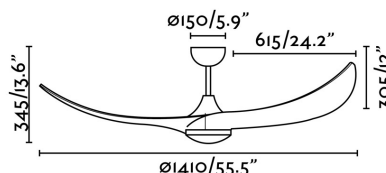

BAHAMAS LED Ventilateur de plafond blanc avec moteur DC

Réf. 33485

Ventilateur de plafond moderne qui comprend un kit de lumière avec technologie LED idéal pour la ventilation de pièces de 17,6m² et plus. La source lumineuse de ce ventilateur de plafond est SMD LED 19W 2700K 850Lm, incluse. Moteur fabriqué en acier, pales en ABS finitions blanc et diffuseur PMMA opale. Cest ventilateur de plafond avec moteur DC de basse consommation, dispose de 6 vitesses réglables avec une consommation de 2-4-7-13-20-32W et 50-70-87-107-126-148 tours par minute selon la vitesse. BAHAMAS dispos de la fonction inverse, vous pourrez donc l'utiliser en hiver pour améliorer l'efficacité de votre système de chauffage. Flux d'air: 226,12 m³ min / 7892 CFM

Caractéristiques

Ampoule:	SMD LED 19W 2700K 850Lm
Ampoule incluse:	Oui
Transformateur:	Driver
Transformateur inclus:	Non
Tension:	220-240V
Fréquence de fonctionnement:	50/60Hz
IP:	20
Classe:	I
Matériel:	Moteur fabriqué en acier et pâles en ABS
Longueur:	1410 mm
Hauteur:	345 mm
Diamètre:	1410 Ø
Poids Net:	8.50 kg
Volume:	0.06839 m ³