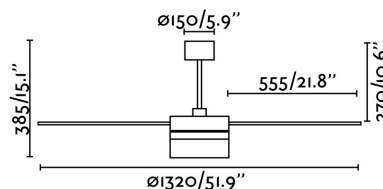

ICE LED Ventilateur de plafond blanc

Réf. 33459

ICE est un ventilateur design de Estudi Ribaudí, qui comprend un kit de lumière avec technologie LED idéal pour la ventilation de pièces de 17m2 et plus. La source d'éclairage de ce ventilateur de plafond est une SMD LED 12W et lumière chaude, incluse. Moteur en acier, pales en PLYWOOD finitions blanches/érable réversibles et diffuseur en verre opalin. Le modèle ICE dispose de 3 vitesses réglables avec une consommation de 12-29-53W et 75-135-180 tours par minute selon la vitesse. Ce ventilateur dispose de la fonction inverse, vous pourrez donc l'utiliser en hiver pour améliorer l'efficacité de votre système de chauffage. Peut être installé sur plafond mansardé.

Caractéristiques

Ampoule:	SMD LED 12W 800Lm 3000K
Ampoule incluse:	Oui
Transformateur:	Driver
Transformateur inclus:	Oui
Tension:	220-240V
Fréquence de fonctionnement:	50Hz
IP:	20
Classe:	I
Matériel:	Moteur fabriqué en acier, pâles en PLYWOOD et diffuseur de verre
Designer:	ESTUDI RIBAUDÍ
Longueur:	1320 mm
Largeur:	1320 mm
Hauteur:	385 mm
Diamètre:	1320 Ø
Poids Net:	9.10 kg
Volume:	0.04245 m3