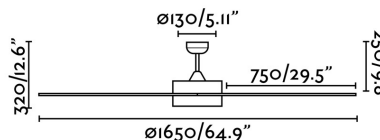

CENTURY LED Ventilateur de plafond blanc avec moteur DC

Réf. 33553

Ventilateur de plafond blanc avec lumière SMD LED 15W 3000K. CENTURY est un ventilateur de grande taille, idéal pour la ventilation de pièces à partir de 17,6m². Actionné par un contrôle à distance, inclus. Cest ventilateur de plafond avec moteur DC dispose de 6 vitesses réglables avec une consommation de 4.7-7.6-11.6-17-24.8-35W et 60-80-95-110-125-140 tours par minute selon la vitesse. Ce ventilateur dispos de la fonction inverse, vous pourrez donc l'utiliser en hiver pour améliorer l'efficacité de votre système de chauffage. Flux d'air: 233.41 m³ min / 8243 CFM. Adapté aux plafonds mansardés.

Caractéristiques

Ampoule:	SMD LED 15W 3000K1200Lm
Ampoule incluse:	Oui
Transformateur:	Driver
Transformateur inclus:	Oui
Tension:	220-240V
Fréquence de fonctionnement:	50/60Hz
IP:	20
Classe:	I
Matériel:	Moteur fabriqué en acier et pâles en bois MDF
Longueur:	1650 mm
Hauteur:	320 mm
Diamètre:	1650 Ø
Poids Net:	8.60 kg
Volume:	0.04522 m ³