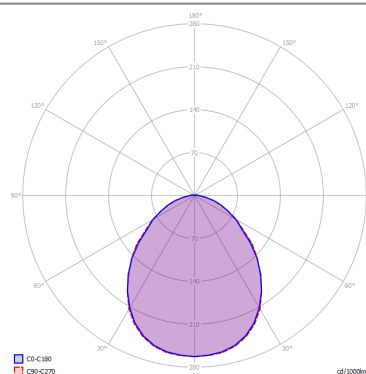

CURVA FOTOMETRICA

MONTATURA

-  Bianco Opaco 9010
-  Bronzo Ramato
-  Nero Opaco

DIFFUSORE

-  Bianco Latte Lucido
-  Bianco Latte Lucido
-  Bianco Latte Lucido

COLORE DELLA LUCE

- A scelta
- A scelta
- A scelta