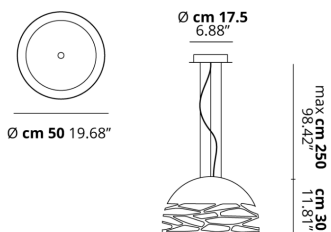

DISEGNO TECNICO

KELLY

Small Dome 50

CARATTERISTICHE

Montatura: Metallo

Diffusore: Vetro

Dimmerazione: Sì

Dimmer: Non Incluso

Lampadine: Non Includi

LAMPADINE

 **E27 Classic A60** 3 x max 46W eco

or _____

 **E27 CFL [compact]** 3 x max 23W

or _____

 **E27 LED** 3 x max available

MARCHI

CURVA FOTOMETRICA

MONTATURA

-  Bianco Opaco 9010
-  Bronzo Ramato
-  Nero Opaco

DIFFUSORE

-  Bianco Latte Lucido
-  Bianco Latte Lucido
-  Bianco Latte Lucido

COLORE DELLA LUCE

- A scelta
- A scelta
- A scelta