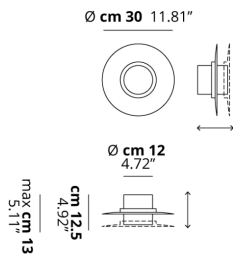

THOR

Small

CARATTERISTICHE

- Montatura:** Metallo
- Diffusore:** Policarbonato
- Dimmerazione:** Sì
- Dimmer:** Non Incluso
- Lampadine:** Inclusa

LAMPADINE

LED 3000K 1 x 17W | 1800 lm

MARCHI

DISEGNO TECNICO

CURVA FOTOMETRICA

Non Presente

MONTATURA	DIFFUSORE	COLORE DELLA LUCE	CODICE
 Bianco Opaco 9010	 Bianco Latte Lucido	3000K	152002