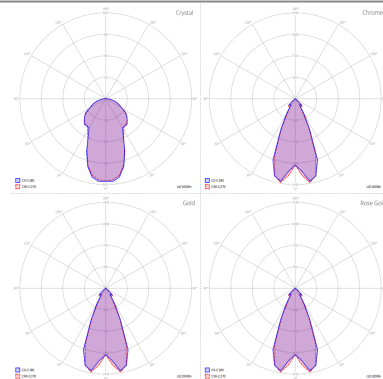

NOSTALGIA

Small

CARATTERISTICHE

- Montatura:** Metallo
- Diffusore:** Vetro Soffiato
- Dimmerazione:** Sì
- Dimmer:** Non Incluso
- Lampadine:** Inclusa

LAMPADINE

LED 2700K 1 x 9W | 900 lm

MARCHI

DISEGNO TECNICO

CURVA FOTOMETRICA

MONTATURA	DIFFUSORE	COLORE DELLA LUCE	CODICE
 Cromo	 Cristallo	2700K	154001
 Cromo	 Cromo	2700K	154002
 Cromo	 Oro	2700K	154003
 Cromo	 Oro Rosa	2700K	154004