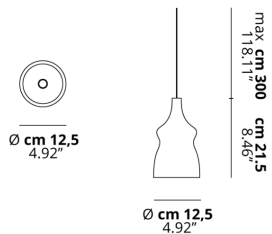

NOSTALGIA

Small

CARATTERISTICHE

- Montatura:** Metallo
- Diffusore:** Vetro Soffiato
- Dimmerazione:** Sì
- Dimmer:** Non Incluso
- Lampadine:** Inclusa

LAMPADINE

LED 2700K 1 x 9W | 900 lm

MARCHI

DISEGNO TECNICO

CURVA FOTOMETRICA

MONTATURA	DIFFUSORE	COLORE DELLA LUCE	CODICE
 Cromo	 Cristallo	2700K	154001
 Cromo	 Cromo	2700K	154002
 Cromo	 Oro	2700K	154003
 Cromo	 Oro Rosa	2700K	154004