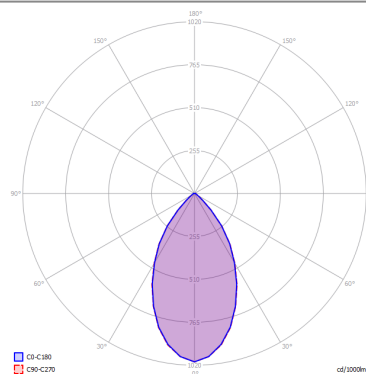

BUGIA

Single

CARATTERISTICHE

- Montatura:** Metallo
- Diffusore:** Plexiglass
- Dimmerazione:** Si
- Dimmer:** Non Incluso
- Lampadine:** Inclusive

LAMPADINE

LED COB 2700K 1 x 15W | 1200 lm

or

LED COB 3000K 1 x 15W | 1300 lm

DISEGNO TECNICO

MARCHI

CURVA FOTOMETRICA

MONTATURA	DIFFUSORE	COLORE DELLA LUCE	CODICE
Bianco Opaco 9010	Bianco	2700K	161025
Bianco Opaco 9010	Cromo	2700K	161027
Bianco Opaco 9010	Oro	2700K	161026
Bianco Opaco 9010	Rame Lucido	2700K	161028
Bianco Opaco 9010	Bianco	3000K	161029
Bianco Opaco 9010	Cromo	3000K	161031
Bianco Opaco 9010	Oro	3000K	161030