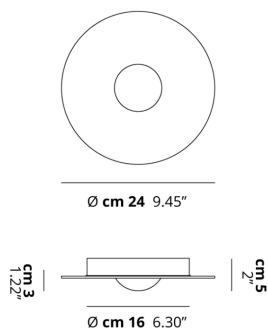

BUGIA

Single

CARATTERISTICHE

- Montatura:** Metallo
- Diffusore:** Plexiglass
- Dimmerazione:** Si
- Dimmer:** Non Incluso
- Lampadine:** Inclusive

LAMPADINE

LED COB 2700K 1 x 15W | 1200 lm

or

LED COB 3000K 1 x 15W | 1300 lm

DISEGNO TECNICO

MARCHI

CURVA FOTOMETRICA

MONTATURA	DIFFUSORE	COLORE DELLA LUCE	CODICE
Bianco Opaco 9010	Bianco	2700K	161025
Bianco Opaco 9010	Cromo	2700K	161027
Bianco Opaco 9010	Oro	2700K	161026
Bianco Opaco 9010	Rame Lucido	2700K	161028
Bianco Opaco 9010	Bianco	3000K	161029
Bianco Opaco 9010	Cromo	3000K	161031
Bianco Opaco 9010	Oro	3000K	161030

MONTATURA	DIFFUSORE	COLORE DELLA LUCE	CODICE
9010  Bianco Opaco	 Rame Lucido	3000K	161006