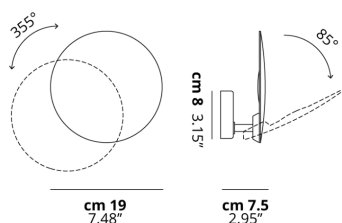

PUZZLE ROUND

Single Round

CARATTERISTICHE

Montatura: Metallo
Diffusore: Non Presente
Dimmerazione: Si
Dimmer: Non Incluso
Lampadine: Incluse

LAMPADINE

LED 2700K 1 x 17W | 1700 lm

or

LED 3000K 1 x 17W | 1800 lm

DISEGNO TECNICO

MARCHI

CURVA FOTOMETRICA

Non Presente

MONTATURA	DIFFUSORE	COLORE DELLA LUCE	CODICE
 Bianco Opaco 9016	Non Presente	2700K	159001
 Bronzo Ramato	Non Presente	2700K	159007
 Bianco Opaco 9016	Non Presente	3000K	159002
 Bronzo Ramato	Non Presente	3000K	159005