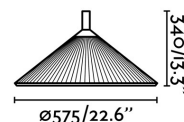

### Caractéristiques

<b>Ampoule:</b>	1 X E27 20W
<b>Ampoule incluse:</b>	Non
<b>Tension:</b>	100-240V
<b>Fréquence de fonctionnement:</b>	50/60Hz
<b>IP:</b>	65
<b>Classe:</b>	II
<b>Matériel:</b>	Fonte d'aluminium et diffuseur de polyéthylène
<b>Designer:</b>	NAHTRANG
<b>Ampoule recommandée:</b>	17463
<b>Description de l'ampoule recommandée:</b>	A60 MATE LED E27 7W 2700K 640Lm
<b>Longueur:</b>	575 mm
<b>Hauteur:</b>	340 mm
<b>Poids Net:</b>	2.65 kg
<b>Volume:</b>	0.08300 m3