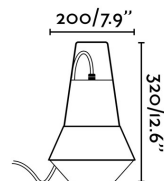

### Caractéristiques

<b>Ampoule:</b>	1XE27 20W
<b>Ampoule incluse:</b>	Non
<b>Tension:</b>	100-240V
<b>Fréquence de fonctionnement:</b>	50/60Hz
<b>IP:</b>	54
<b>Classe:</b>	II
<b>Matériel:</b>	Aluminium et diffuseur de PEMD
<b>Designer:</b>	NAHTRANG
<b>Ampoule recommandée:</b>	17463
<b>Description de l'ampoule recommandée:</b>	A60 MATE LED E27 7W 2700K 640Lm
<b>Longueur:</b>	200 mm
<b>Largeur:</b>	200 mm
<b>Hauteur:</b>	320 mm
<b>Poids Net:</b>	0.68 kg
<b>Volume:</b>	0.01300 m3