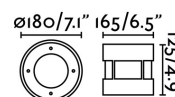

SURIA-12 LED Lampe encastrable inox 24°

Réf. 70589

Encastré de sol LED avec un angle de 24° d'ouverture pour éclairer les jardins et les terrasses, en acier inoxydable 316 et verre. La source d'éclairage est une COB LED 12W en lumière chaude. Boîtier encastrable et driver inclus. Cette lampe encastrable LED est idéale pour créer des balises lumineuses le long des parcours pour espaces extérieurs. Ce luminaire extérieur a un IP67, c'est un indice de protection élevé contre la pluie et les corps solides. Résistance aux coups IK08. Permet le passage de charge jusqu'à 1000Kg.

Caractéristiques

Ampoule:	COB LED 12W 3000K 24° 1200Lm
Ampoule incluse:	Oui
Transformateur:	Driver
Transformateur inclus:	Oui
Tension:	100-240V
Fréquence de fonctionnement:	50/60Hz
IP:	67
Classe:	I
Matériel:	316 acier inoxydable, aluminium et diffuseur en verre
Longueur:	180 mm
Largeur:	180 mm
Hauteur:	125 mm
Diamètre:	180 Ø
Poids Net:	1.90 kg
Volume:	0.00123 m3