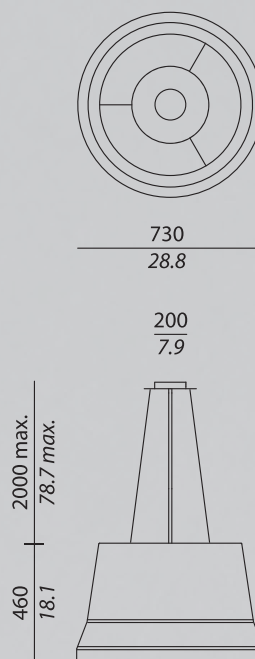

AUDREY SO

TECHNICAL SHEET

UBICAZIONE : interni / **LOCATION** : indoor

CODICE IP / IP CODE : IP20

TIPOLOGIA / TYPOLOGY :

Lampada a sospensione / *Suspended lamp*

PARALUME / SHADE :

Cotone avorio, velluto avorio, passamaneria in raso avorio o nero / *Ivory cotton, ivory velvet, silky trim ivory or black*

Disco diffusore in cotone avorio / *Diffuser disc in ivory cotton*

CABLE

MATERIALE / MATERIAL :

Cavo rivestito in tessuto nero

Black fabric cable

LUNGHEZZA CAVO / LENGTH OF THE CABLE :

2000 mm

LIGHT SOURCE

FONTE inclusa / SOURCE included :

3 x E27 alogena a basso consumo / *Halogen energy saving*

POTENZA / POWER : 3 x 105 W

COLORE DI TEMPERATURA / COLOUR TEMPERATURE :

2900 K

CRI : 100

EMISSIONE / EMISSION : 3 x 2000 Lm

ALIMENTAZIONE / TENSION : 220 V

Idoneo all'uso di lampadine LED e fluorescenti compatte / *Suitable for LED or compact fluorescent bulbs (CFL)*

TECHNICAL DRAWINGS