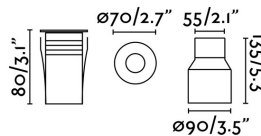

### Caractéristiques

<b>Ampoule:</b>	COB LED 7W 3000K 30° 280Lm CRI>80
<b>Ampoule incluse:</b>	Oui
<b>Transformateur:</b>	Driver
<b>Transformateur inclus:</b>	Oui
<b>Tension:</b>	100-240V
<b>Fréquence de fonctionnement:</b>	50/60Hz
<b>IP:</b>	67
<b>Classe:</b>	I
<b>Matériel:</b>	Acier inoxydable 316 et verre
<b>Longueur:</b>	70 mm
<b>Largeur:</b>	70 mm
<b>Hauteur:</b>	99 mm
<b>Diamètre:</b>	70 Ø
<b>Poids Net:</b>	0.20 kg
<b>Volume:</b>	0.00150 m3