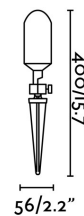

ANDY Lampe à piquer or satiné

Réf. 71613

Piquet or satiné moderne au design stylisé pour l'éclairage de jardin. La source d'illumination est une ampoule GU10 LED 10W non comprise. ANDY est un piquet idéal pour l'éclairage décoratif, il mettra en valeur les objets, les arbres ou les plantes.

Caractéristiques

Ampoule:	1 X GU10 MAX 8W LED
Ampoule incluse:	Non
Tension:	100-240V
Fréquence de fonctionnement:	50/60Hz
IP:	65
Classe:	I
Matériel:	Métal et diffuseur ABS transparent
Ampoule recommandée:	17330
Description de l'ampoule recommandée:	GU10 CRISTAL 7W 3000K 38° 540Lm
Longueur:	56 mm
Hauteur:	400 mm
Poids Net:	0.60 kg
Volume:	0.00244 m3