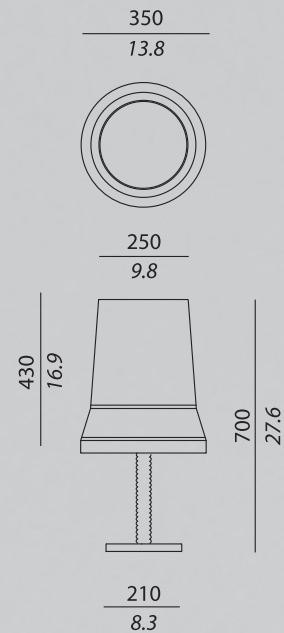

AUDREY TA LARGE

TECHNICAL SHEET

UBICAZIONE / LOCATION : interni / indoor

CODICE IP / IP CODE : IP20

TIPOLOGIA / TYPOLOGY :

Lampada da tavolo / Table lamp

FINITURE e MATERIALI / FINISHES and MATERIALS :

Laccato nero, stelo rivestito da cavo intrecciato in seta nera /
Black frame, stem covered by black braided silk cord

PARALUME / SHADE :

Cotone avorio, velluto avorio, passamaneria in raso avorio o
nero / Ivory cotton, ivory velvet, silky trim ivory or black

Disco diffusore in plexiglas sabbato / Diffuser disc in satin
plexiglas

CABLE

MATERIALE / MATERIAL :

Cavo rivestito in tessuto nero con interruttore On/Off
Black fabric with On/Off switch

LUNGHEZZA CAVO / LENGTH OF THE CABLE :

300 + 2000 mm

LIGHT SOURCE

FONTE inclusa / SOURCE included :

1 x E27 alogena a basso consumo / Halogen energy saving

POTENZA / POWER : max 70 W

COLORE DI TEMPERATURA / COLOUR TEMPERATURE :

2900 K

CRI : 100

EMISSIONE / EMISSION : 1 x 1180 Lm

ALIMENTAZIONE / TENSION : 220 V

Idoneo all'uso di lampadine LED e fluorescenti compatte /
Suitable for LED or compact fluorescent bulbs (CFL)

TECHNICAL DRAWINGS