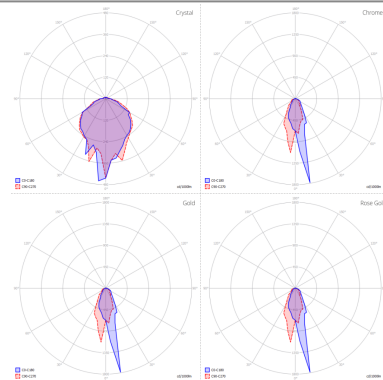

CURVA FOTOMETRICA

MONTATURA	DIFFUSORE	COLORE DELLA LUCE	CODICE
Cromo	Cristallo	2700K	164001
Cromo	Cromo	2700K	164002
Cromo	Oro	2700K	164003
Cromo	Oro Rosa	2700K	164004