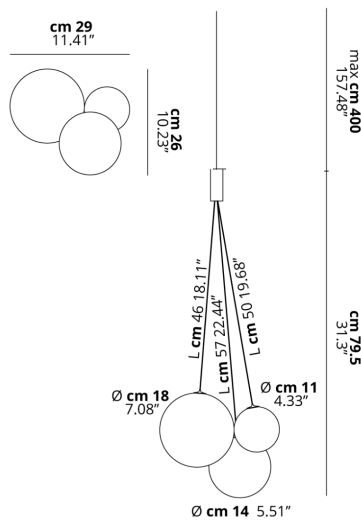

## LAMPADINE

**LED** 2700K 3 x 1W | 450 lm

## DISEGNO TECNICO

## CURVA FOTOMETRICA

| MONTATURA | DIFFUSORE | COLORE DELLA LUCE | CODICE |
|-----------|-----------|-------------------|--------|
| Cromo     | Cristallo | 2700K             | 164001 |
| Cromo     | Cromo     | 2700K             | 164002 |
| Cromo     | Oro       | 2700K             | 164003 |
| Cromo     | Oro Rosa  | 2700K             | 164004 |