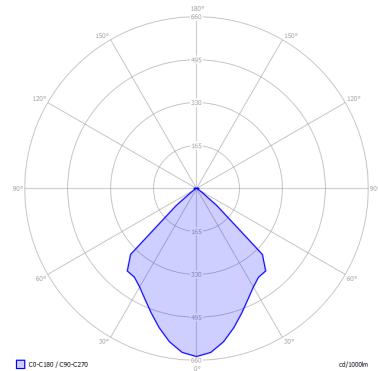

MARCHI

CURVA FOTOMETRICA

MONTATURA	DECORO	COLORE DELLA LUCE	CODICE
● Cromo	● Bianco Opaco 9010	2700K	156001
● Cromo	● Bronzo Ramato	2700K	156003
● Cromo	● Cromo Spazzolato	2700K	156002
● Cromo	● Nero Opaco	2700K	156012
● Cromo	● Oro	2700K	156004
● Cromo	● Oro Rosa	2700K	156005
● Cromo	● Bianco Opaco 9010	3000K	156013
● Cromo	● Bronzo Ramato	3000K	156015