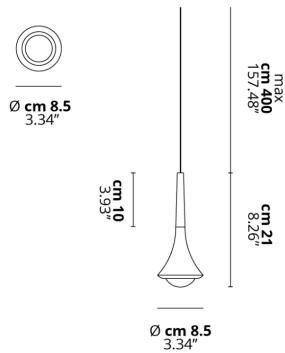

## LAMPADINE

**LED 2700K** 1 x 9W | 900 lm

or

**LED 3000K** 1 x 9W | 950 lm

## DISEGNO TECNICO